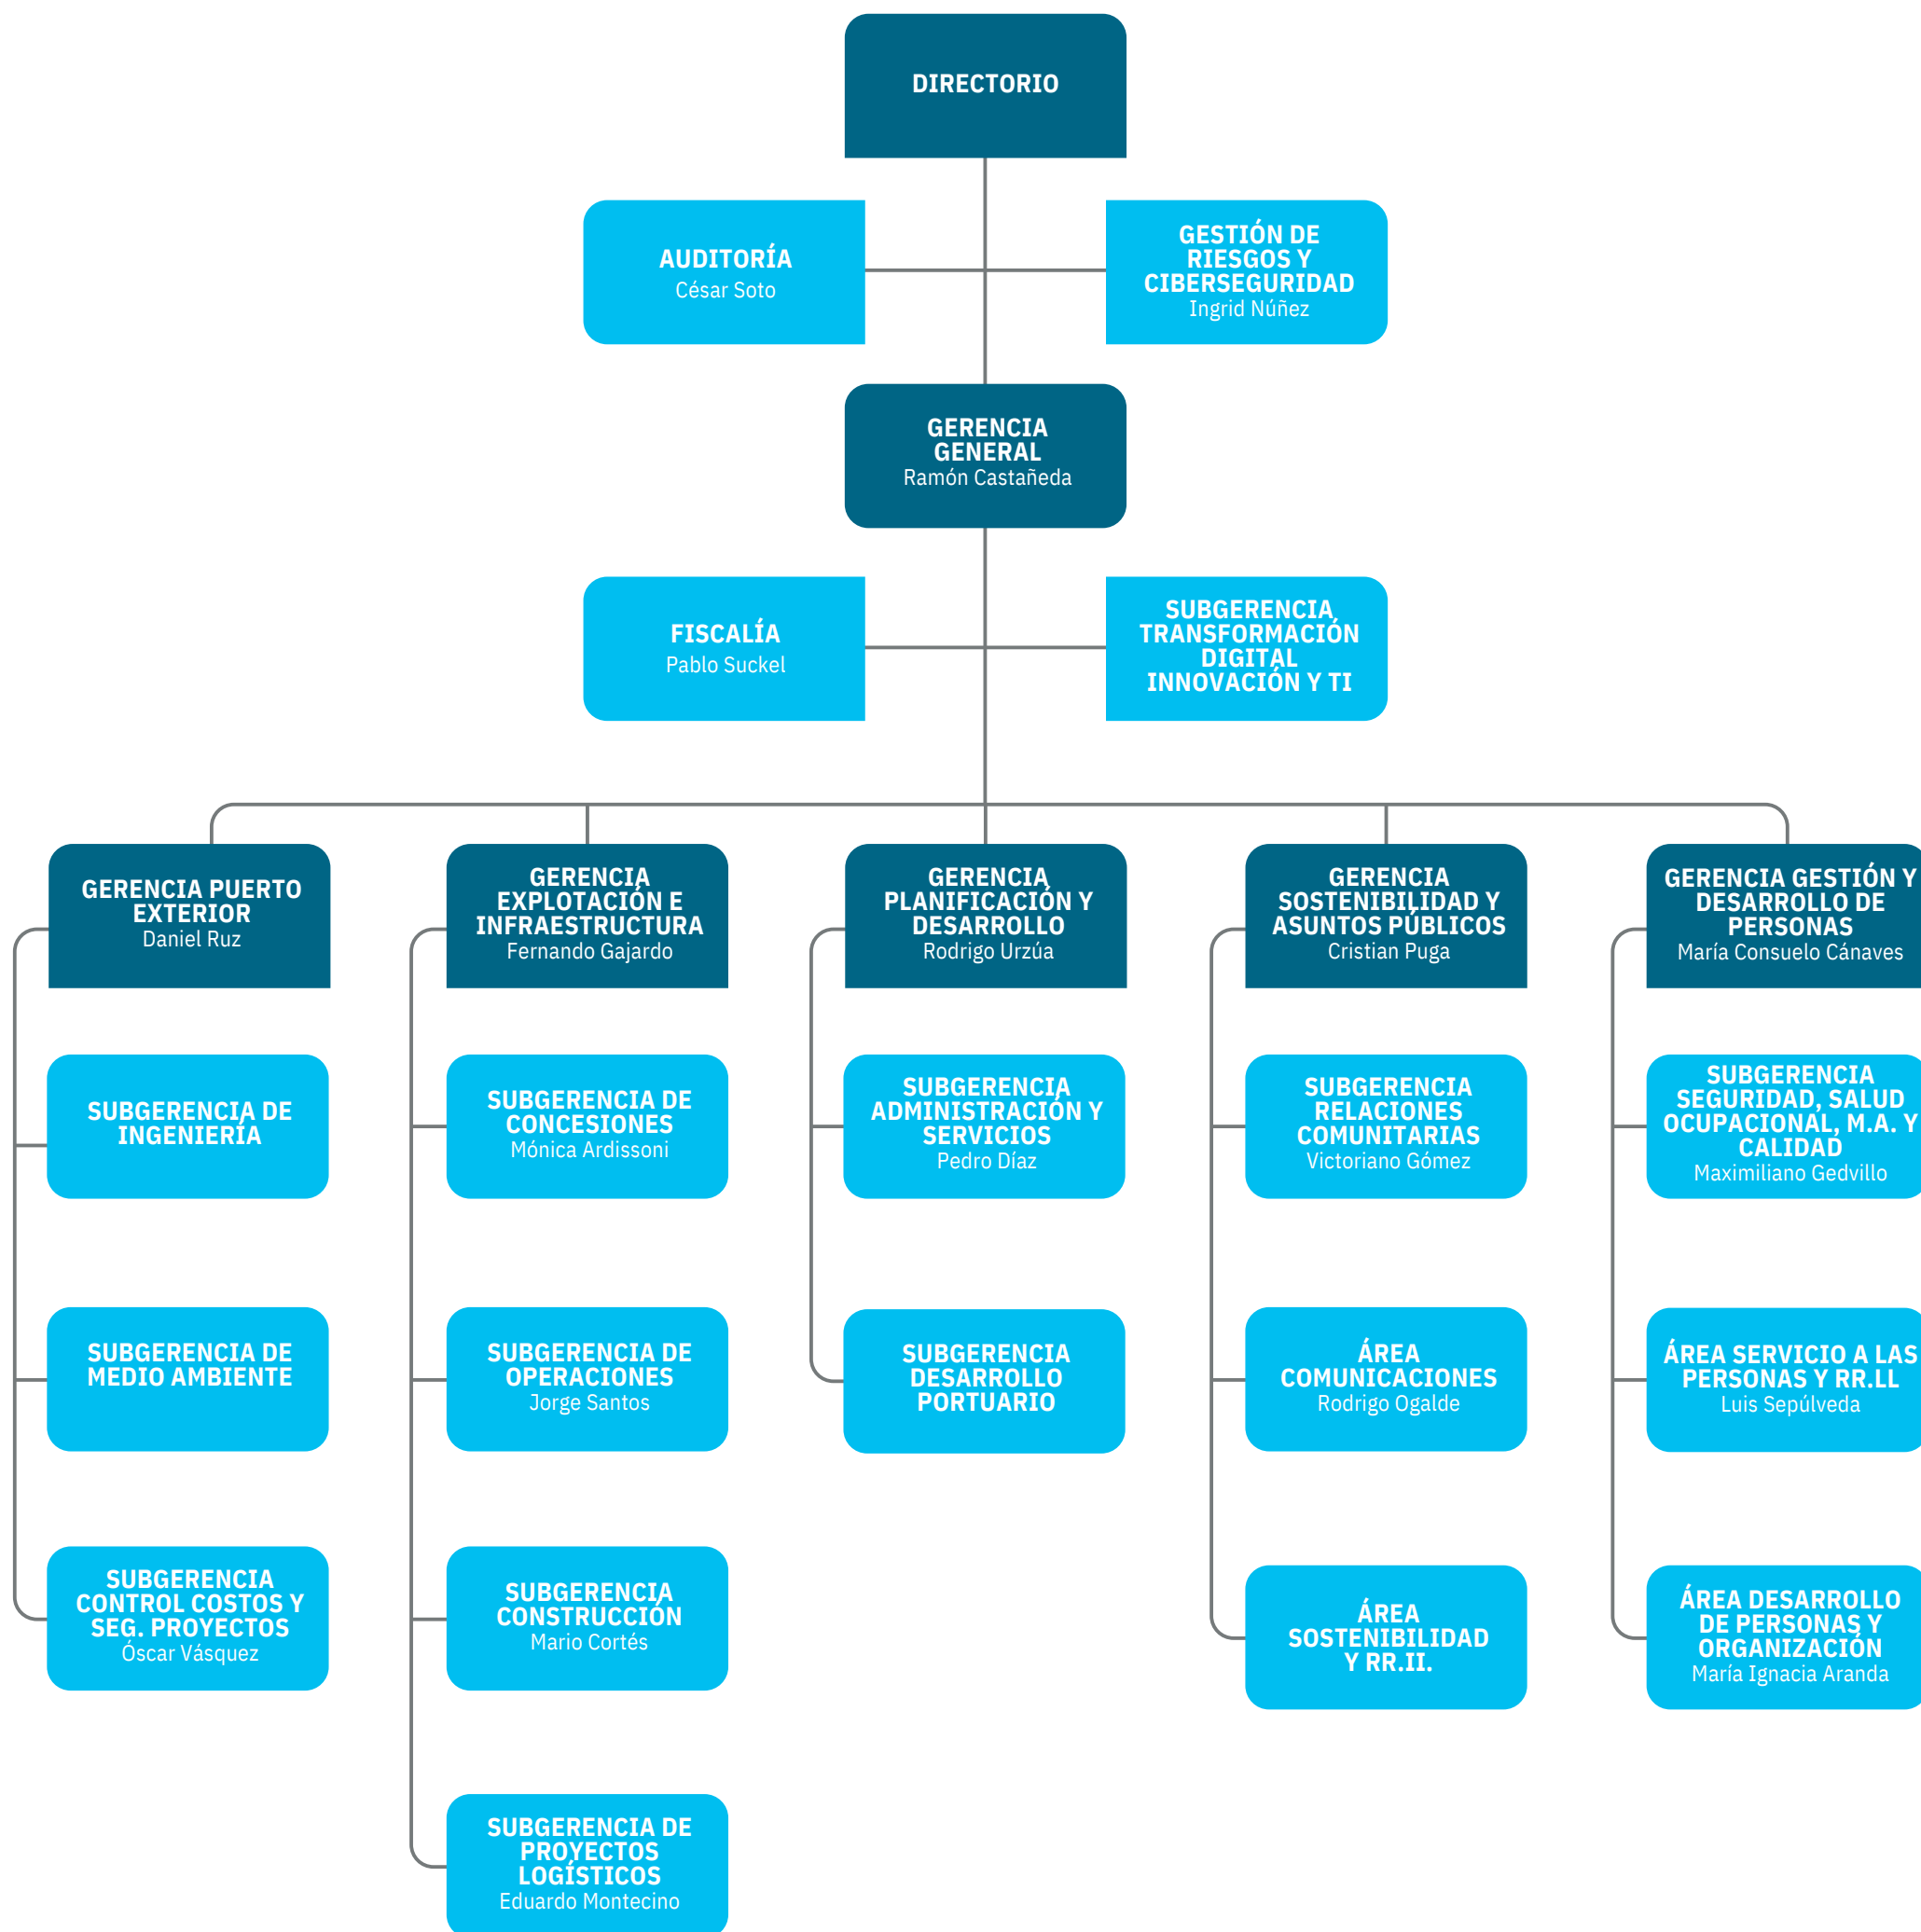

ORGANIGRAMA INSTITUCIONAL

Puerto de Chile
Puerto de Todos

(*) Las descripciones de las funciones indicadas, corresponden a criterios de Organización Interna y a lo establecido en la ley 19.542, Moderniza El Sector Portuario Estatal.